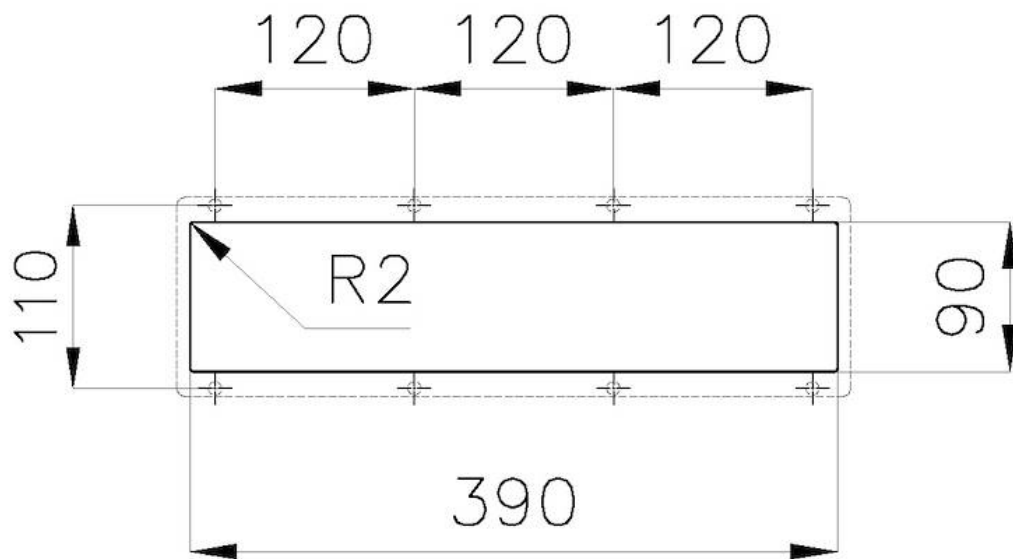

Finitura

Spazzolato Foster

Texture

Spazzolatura in linea

Base

45 cm

Dimensioni esterne

406 x 120 mm

Dimensioni interne

390 x 72 mm

Larghezza

40,6 cm

Lunghezza

1 unità - Slim

Foro incasso

Vedi scheda tecnica

DATI TECNICI

Sottotop/Undermount

B-B:
 Dettaglio installazione
 Installation detail

A-A:
 Dettaglio installazione positive reveal e sistema di fissaggio
 Installation detail with positive reveal and fixing system

*spessore consigliato per un abbinamento perfetto con gli accessori
 *recommended thickness for a perfect match with the accessories

Dimensioni per foratura top
Cut out size

GALLERIA FOTOGRAFICA

ACCESSORI OPZIONALI