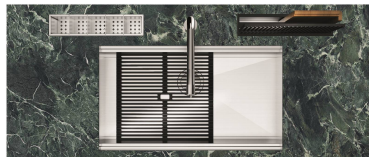

GALLERIA FOTOGRAFICA