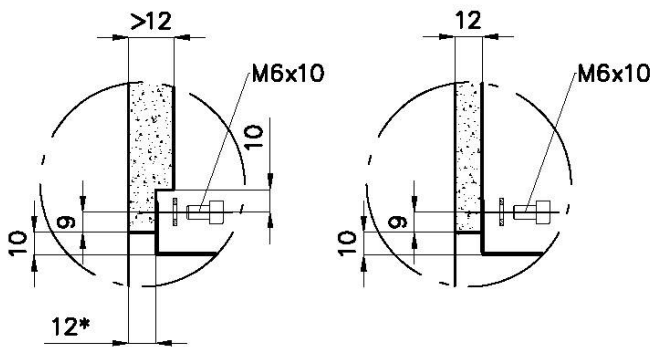

Finitura

Spazzolato Foster

Texture

Spazzolatura in linea

Base

45 cm

Dimensioni esterne

406 x 120 mm

Dimensioni interne

390 x 72 mm

Larghezza

40,6 cm

Lunghezza

1 unità - Slim

Foro incasso

Vedi scheda tecnica

Dotazioni standard

Viti di fissaggio, piletta, imballo in scatola

Piletta

Piletta 1¼"

Chiave di lettura per gli accessori

Le lunghezze dei canali e degli accessori sono indicate in "unità", per la composizione la somma delle "unità" degli accessori deve corrispondere alla lunghezza in "unità" del canale.

DATI TECNICI

Sottotop/Undermount

B-B:
 Dettaglio installazione
 Installation detail

A-A:
 Dettaglio installazione positive reveal e sistema di fissaggio
 Installation detail with positive reveal and fixing system