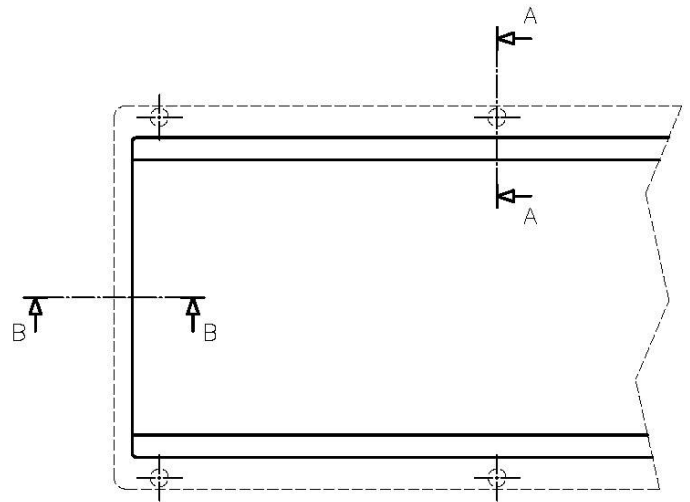

Dimensioni interne

390 x 72 mm

Larghezza

40,6 cm

Lunghezza

1 unità - Slim

Foro incasso

Vedi scheda tecnica

DATI TECNICI

Sottotop/Undermount

B-B:
 Dettaglio installazione
 Installation detail

A-A:
 Dettaglio installazione positive reveal e sistema di fissaggio
 Installation detail with positive reveal and fixing system

*spessore consigliato per un abbinamento perfetto con gli accessori
 *recommended thickness for a perfect match with the accessories

Dimensioni per foratura top
Cut out size

GALLERIA FOTOGRAFICA

ACCESSORI OPZIONALI