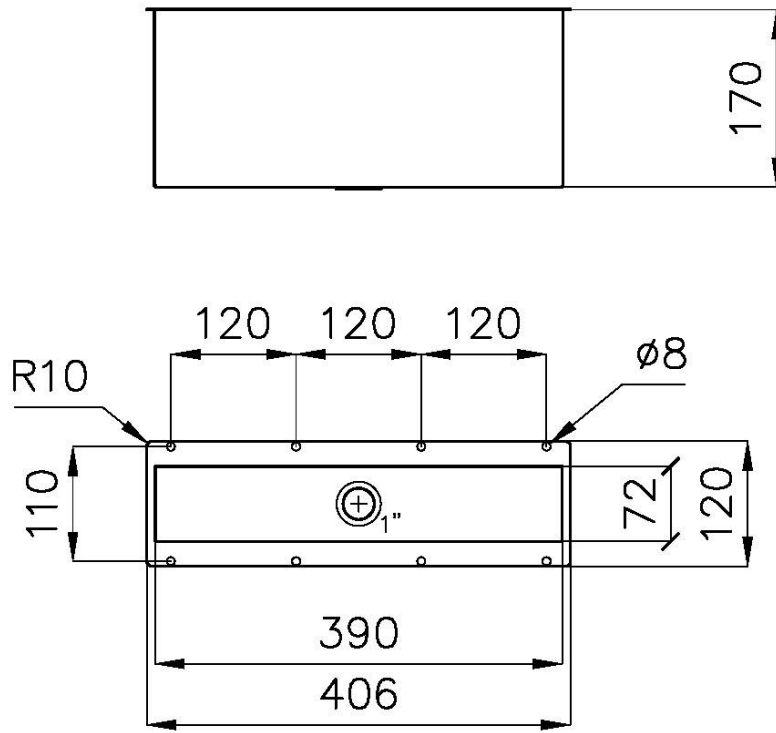

Finitura

Spazzolato Foster

Texture

Spazzolatura in linea

Base

45 cm

Dimensioni esterne

406 x 120 mm

Dimensioni interne

390 x 72 mm

Larghezza

40,6 cm

Lunghezza

1 unità - Slim

Foro incasso

Vedi scheda tecnica

Dotazioni standard

Viti di fissaggio, piletta, imballo in scatola

Piletta

Piletta 1¼"

Chiave di lettura per gli accessori

Le lunghezze dei canali e degli accessori sono indicate in "unità", per la composizione la somma delle "unità" degli accessori deve corrispondere alla lunghezza in "unità" del canale.

DATI TECNICI

Sottotop/Undermount

B-B:
 Dettaglio installazione
 Installation detail

A-A:
 Dettaglio installazione positive reveal e sistema di fissaggio
 Installation detail with positive reveal and fixing system